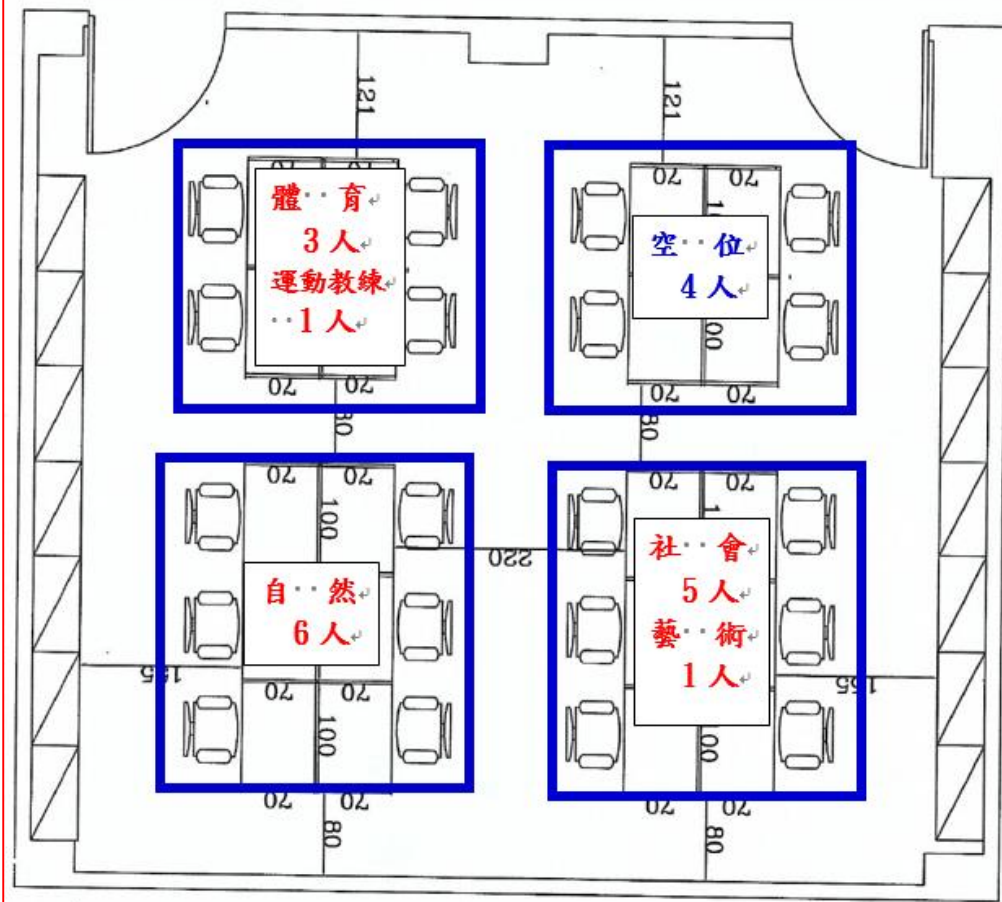

中山高中校區 1 樓教師辦公室：

中山高中校區 2 樓教師辦公室：

中山高中校區：行政辦公室 6 人座位 / 多功能區

安樂國小校區～教師辦公室座位