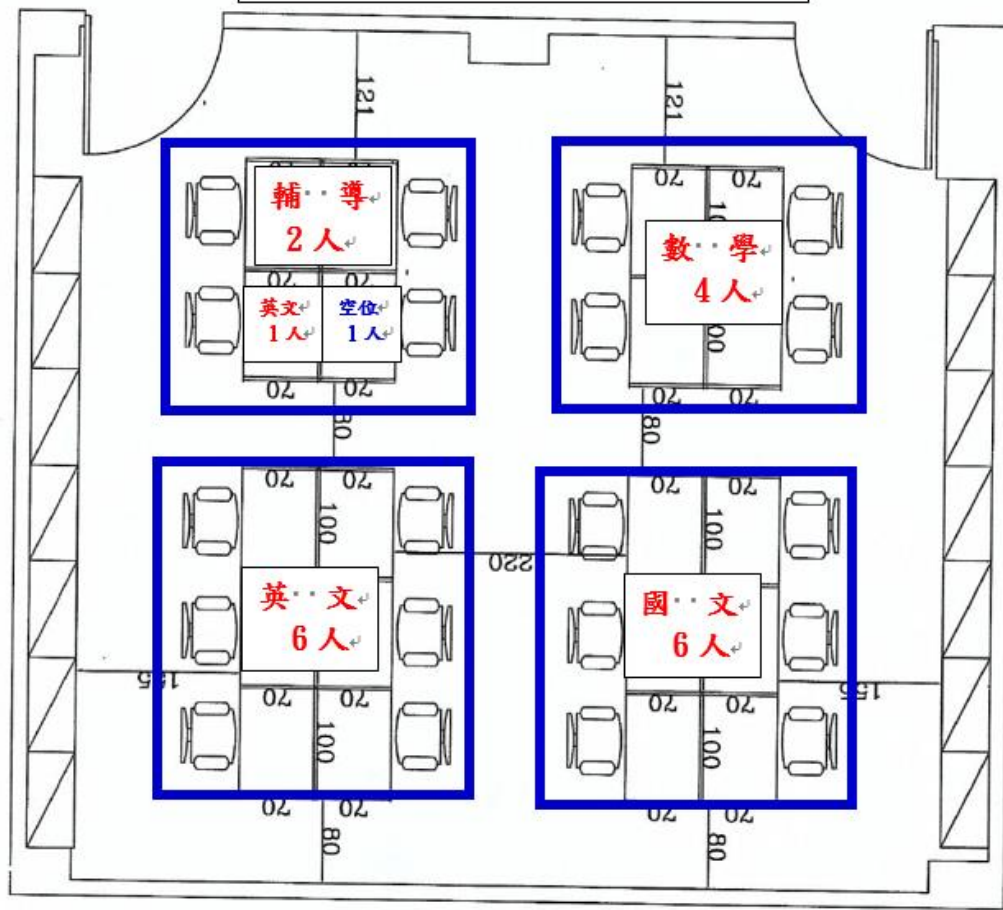

中山高中校區 1 樓教師辦公室：

中山高中校區 2 樓教師辦公室：

中山高中校區：行政辦公室 6 人座位 / 多功能區

安樂國小校區～教師辦公室座位